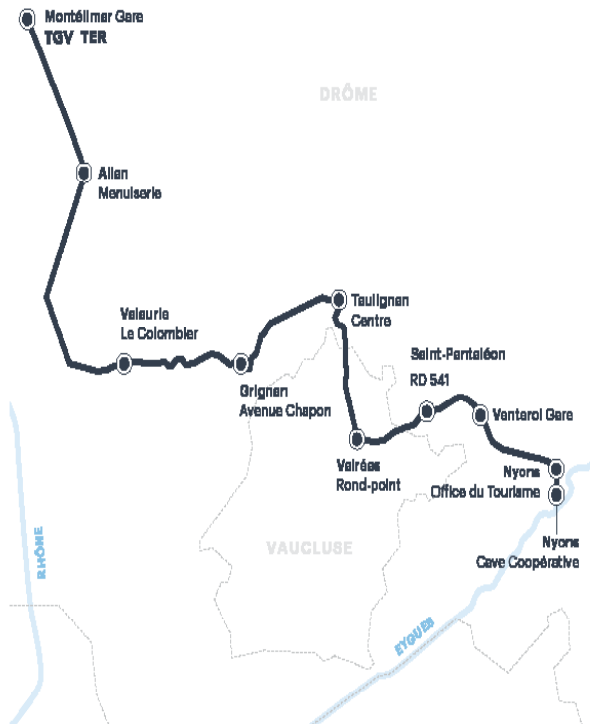

N'oubliez pas de vous reporter aux renvois ci-dessous

*sauf jours fériés (JF)	Lun à Sam*	Tous les jours	Tous les jours	Ven et Dim*
NYONS Cave Coopérative	05.55	11.37	16.30	17.45
NYONS Office de Tourisme	05.58	11.42	16.35	17.50
VENTEROL Gare	06.05	11.50	16.41	17.56
SAINT-PANTALEON RD 541	06.09	11.55	16.44	17.59
VALREAS Rond-point	06.15	12.04	16.52	18.07
TAULIGNAN Centre	06.23	12.14	17.02	18.17
GRIGNAN Avenue Chapon	06.31	12.22	17.10	18.25
VALAURIE Le Colombier	06.38	12.32	17.18	18.33
ALLAN Menuiserie	06.55	12.45	17.33	18.45
MONTEILIMAR Gare Routière	07.08	13.00	17.50	19.00

CORRESPONDANCES - Départ en gare de MONTEILIMAR (horaires donnés à titre indicatif, information auprès de la SNCF)

TGV à destination de PARIS	07.19	13.17	18.23	
TER à destination de LYON	07.31	13.10	18.00	19.12
TER à destination d'AVIGNON	07.30	14.00	18.00	19.31

Pour recevoir par SMS l'actualité de votre ligne (événements, travaux, perturbations en temps réel...), rendez-vous sur le site www.sradda.com et cliquez sur « INFOS SMS » dans l'onglet « CARS AUVERGNE-RHONE-ALPES »

INFOS SMS

1 Ne circule pas les 25/12, 01/01/2019, 22/04, 01/05, 08/05, 30/05 et 10/06/2019.

SRADDA
131 avenue des Auréats -CS 20101
26001 Valence Cedex
www.sradda.com

POINTS DE VENTE

- À bord des autocars.
- En gare routière de Montélimar.
- Auprès de tous les points de vente SNCF, dont la gare de Montélimar.

► POUR EN SAVOIR PLUS:

Auprès de votre transporteur : SRADDA 0810 26 26 07
Sur le site www.oura.com
Auprès de la SNCF : Allo TER : 0969 32 21 41 (appel non surtaxé)

www.auvergnerhonealpes.fr/cars